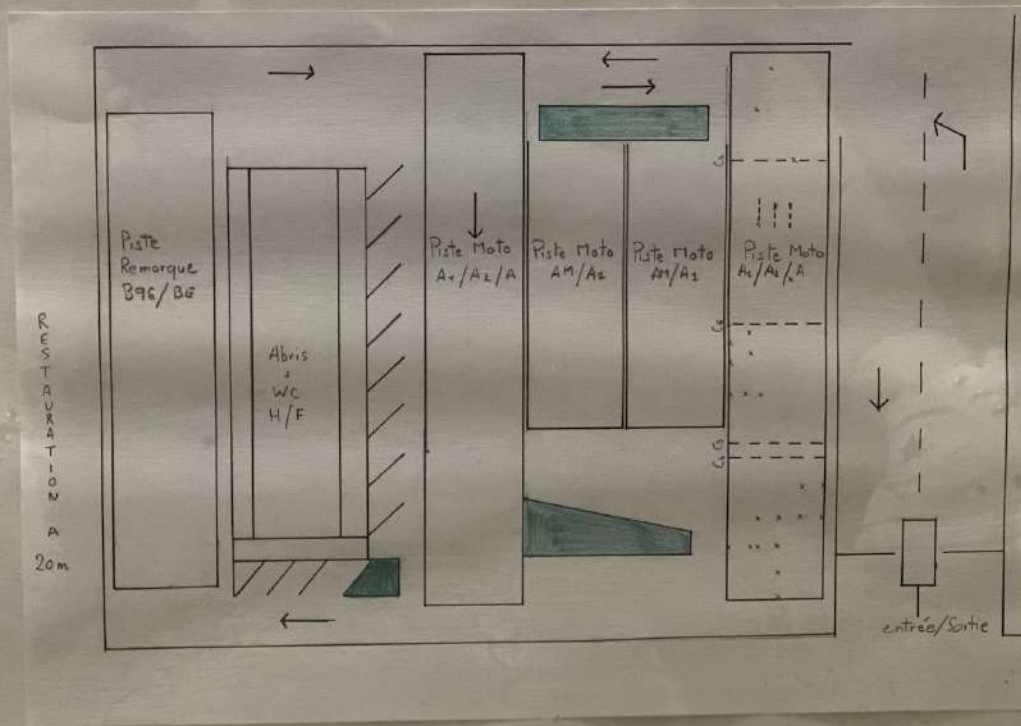

Centre d'entrainement moto , remorque , scooter , 125cm³ Voglans Aeroport Chambéry

AUTO ECOLE DU CHATEAU

Durée du trajet : 15 minutes inclus dans les heures de conduite aller/retour